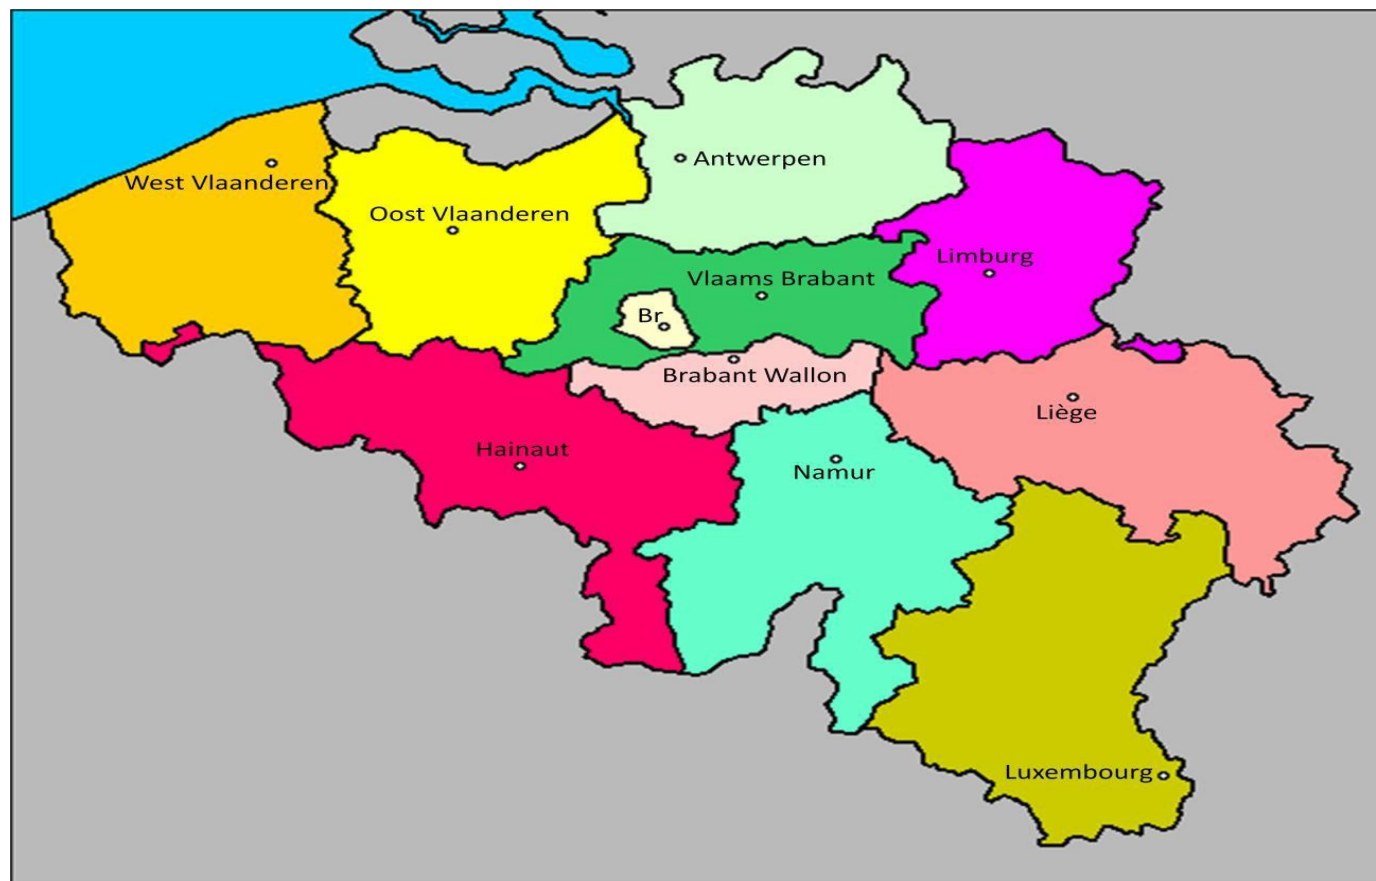

## VERDELERS / DISTRIBUTEURS

| REGIO ANTWERPEN/REGION ANVERS |                                |                        |                   |                      |  |  |  |
|-------------------------------|--------------------------------|------------------------|-------------------|----------------------|--|--|--|
| Naam / Nom                    | Straat / rue                   | Postcode / Code postal | Plaats / Localité | Telefoon / Téléphone | E-mailadres / Adresse mail   | Website / Site internet  |  |
| GOVAERTS ELEKTRO              | Mexicostraat 9                 | 2030                   | ANTWERPEN         | 03/233 06 43         | <a href="mailto:info@govaerts.be">info@govaerts.be</a>                     | <a href="http://www.govaerts.be">www.govaerts.be</a>             |  |
| REXEL ANTWERPEN HAVEN         | Haifastraat 13                 | 2030                   | ANTWERPEN         | 03/541 40 15         | <a href="mailto:havenantwerpen@rexel.be">havenantwerpen@rexel.be</a>       | <a href="http://www.rexel.be">www.rexel.be</a>                   |  |
| CEBEO DEURNE                  | Kruiningenstraat 14            | 2100                   | DEURNE            | 03/360 93 20         | <a href="mailto:deurne@cebeo.be">deurne@cebeo.be</a>                       | <a href="http://www.cebeo.be">www.cebeo.be</a>                   |  |
| ELEC LIGHTIN'ART NV           | Keesinglaan 21                 | 2100                   | DEURNE            | 03/326 39 40         | <a href="mailto:deurne@eleclightinart.be">deurne@eleclightinart.be</a>     | <a href="http://www.eleclightinart.be">www.eleclightinart.be</a> |  |
| REXEL WIJNEGEM                | Vosveld 11E                    | 2110                   | WIJNEGEM          | 03/360.36.00         | <a href="mailto:wijnegem@rexel.be">wijnegem@rexel.be</a>                   | <a href="http://www.rexel.be">www.rexel.be</a>                   |  |
| REXEL MERKSEM                 | Schijnpoortweg 151             | 2170                   | MERKSEM           | 03/360 90 41         | <a href="mailto:merksem@rexel.be">merksem@rexel.be</a>                     | <a href="http://www.rexel.be">www.rexel.be</a>                   |  |
| REXEL HERENTALS               | Toekomstlaan 41F               | 2200                   | HERENTALS         | 014/ 28.55.40        | <a href="mailto:herentals@rexel.be">herentals@rexel.be</a>                 | <a href="http://www.rexel.be">www.rexel.be</a>                   |  |
| CEBEO HERENTALS               | Saffierstraat 5                | 2200                   | HERENTALS         |                      | <a href="mailto:grobendonk@cebeo.be">grobendonk@cebeo.be</a>               | <a href="http://www.cebeo.be">www.cebeo.be</a>                   |  |
| CEBEO TURNHOUT                | Veedijk 31                     | 2300                   | TURNHOUT          | 014/44 84 84         | <a href="mailto:turnhout@cebeo.be">turnhout@cebeo.be</a>                   | <a href="http://www.cebeo.be">www.cebeo.be</a>                   |  |
| ELEC LIGHTIN'ART NV           | Everdongenlaan 15/8            | 2300                   | TURNHOUT          | 014/43 53 10         | <a href="mailto:turnhout@eleclightinart.be">turnhout@eleclightinart.be</a> | <a href="http://www.eleclightinart.be">www.eleclightinart.be</a> |  |
| REXEL TURNHOUT                | Parklaan 42                    | 2300                   | TURNHOUT          | 014/41 65 31         | <a href="mailto:turnhout@rexel.be">turnhout@rexel.be</a>                   | <a href="http://www.rexel.be">www.rexel.be</a>                   |  |
| REXEL MOL                     | Turnhoutsebaan 36              | 2400                   | MOL               | 014/31 86 53         | <a href="mailto:mol@rexel.be">mol@rexel.be</a>                             | <a href="http://www.rexel.be">www.rexel.be</a>                   |  |
| CEBEO GEEL                    | Bell Telephonelaan 3A          | 2440                   | GEEL              | 014/ 56 38 10        | <a href="mailto:geel@cebeo.be">geel@cebeo.be</a>                           | <a href="http://www.cebeo.be">www.cebeo.be</a>                   |  |
| CEBEO LIER                    | Ondernemersstraat, 9           | 2500                   | LIER              | 03/205 68 30         | <a href="mailto:lier@cebeo.be">lier@cebeo.be</a>                           | <a href="http://www.cebeo.be">www.cebeo.be</a>                   |  |
| REXEL LIER                    | Industriestraat 4              | 2500                   | LIER              | 03/489 26 16         | <a href="mailto:lier@rexel.be">lier@rexel.be</a>                           | <a href="http://www.rexel.be">www.rexel.be</a>                   |  |
| CEBEO KONTICH                 | Prins Boudewijnlaan 9/unit 10A | 2550                   | KONTICH           | 03/877 27 27         | <a href="mailto:kontich@cebeo.be">kontich@cebeo.be</a>                     | <a href="http://www.cebeo.be">www.cebeo.be</a>                   |  |
| CEBEO WILRIJK                 | Kleine Doornstraat 299         | 2610                   | WILRIJK           | 03/450 86 00         | <a href="mailto:antwerpen@cebeo.be">antwerpen@cebeo.be</a>                 | <a href="http://www.cebeo.be">www.cebeo.be</a>                   |  |
| REXEL AARTSELAAR              | Vluchtenburgstraat 3           | 2630                   | AARTSELAAR        | 03/870 82 70         | <a href="mailto:aartselaar@rexel.be">aartselaar@rexel.be</a>               | <a href="http://www.rexel.be">www.rexel.be</a>                   |  |
| CEBEO MECHELEN                | Maanstraat 9                   | 2800                   | MECHELEN          | 015/27 06 53         | <a href="mailto:mechelen@cebeo.be">mechelen@cebeo.be</a>                   | <a href="http://www.cebeo.be">www.cebeo.be</a>                   |  |
| ELEC LIGHTIN'ART NV           | Battelsesteenweg 30            | 2800                   | MECHELEN          | 015/28 78 78         | <a href="mailto:mechelen@eleclightinart.be">mechelen@eleclightinart.be</a> | <a href="http://www.eleclightinart.be">www.eleclightinart.be</a> |  |
| REXEL MECHELEN                | Battelsesteenweg 451           | 2800                   | MECHELEN          | 015/29 45 60         | <a href="mailto:mechelen@rexel.be">mechelen@rexel.be</a>                   | <a href="http://www.rexel.be">www.rexel.be</a>                   |  |
| CEBEO KALMTHOUT               | Kwade Weide, 16                | 2920                   | KALMTHOUT         | 03/328 04 60         | <a href="mailto:kalmthout@cebeo.be">kalmthout@cebeo.be</a>                 | <a href="http://www.cebeo.be">www.cebeo.be</a>                   |  |
| GOVAERTS NOORD                | Starrenhoflaan 28 b1           | 2950                   | KAPELLEN          | 03/665 20 37         | <a href="mailto:info.noord@govaerts.be">info.noord@govaerts.be</a>         | <a href="http://www.govaerts.be">www.govaerts.be</a>             |  |
| REXEL SINT JOB                | Nijverheidstraat 8             | 2960                   | BRECHT SINT JOB   | 03/663 56 50         | <a href="mailto:sintjob@rexel.be">sintjob@rexel.be</a>                     | <a href="http://www.rexel.be">www.rexel.be</a>                   |  |