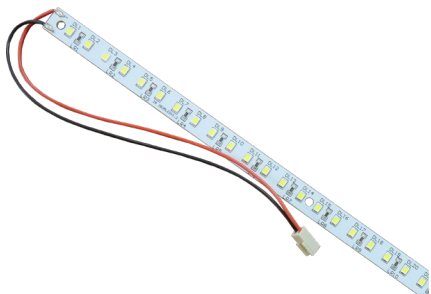

Hieronder vindt u alle verkrijgbare lichtbronnen terug om uw CE+T Technics noodverlichtingen correct te kunnen onderhouden.

8WFLUOT5

Fluorescentielamp T5.

Vermogen : 8 W

Kleurtemperatuur : 4000 K

Referentie : 1010000012

Geschikt voor : ARGOS TL
OREOS TL

3WLEDT5

LED buislamp T5.

Vermogen : 3 W

Kleurtemperatuur : 6000 K

Referentie : 1010000047

Geschikt voor : Oreos LED
Blueline WAX20(N)PHA(C)-LED (LED lamp versie)
Argos LED

WAX83MLEDSTRIP

LED strip met kabel + connector.

Vermogen : 2,5 W

Kleurtemperatuur : 6500 K

Referentie : 1010000070

Geschikt voor : Blueline WAX8-3-M LED (Versie 250 of 280Lm)
Blueline WAX20PHA-LED (Strip LED Versie)

MODLUC3SP

LED module voor Luciole 18. Lenstype "Spot".

Vermogen : 2,4 W

Kleurtemperatuur : 6500 K

Referentie : V601988010

Geschikt voor : LUCIOLE18P(L)A(C)-SP

MODLUC3AP

LED module voor Luciole 18. Lenstype "anti-paniek".