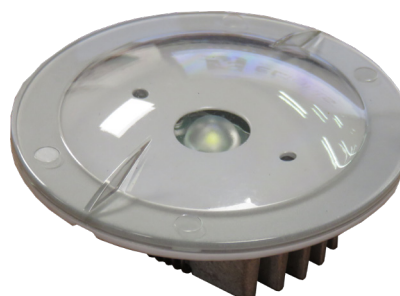

MODLUC3APH

LED module voor Luciole 18 hermetisch. Lenstype "anti-paniek".

Vermogen : 2,4 W

Kleurtemperatuur : 6500 K

Referentie : V601988140

Geschikt voor : LUCIOLE18PHA(C)-AP